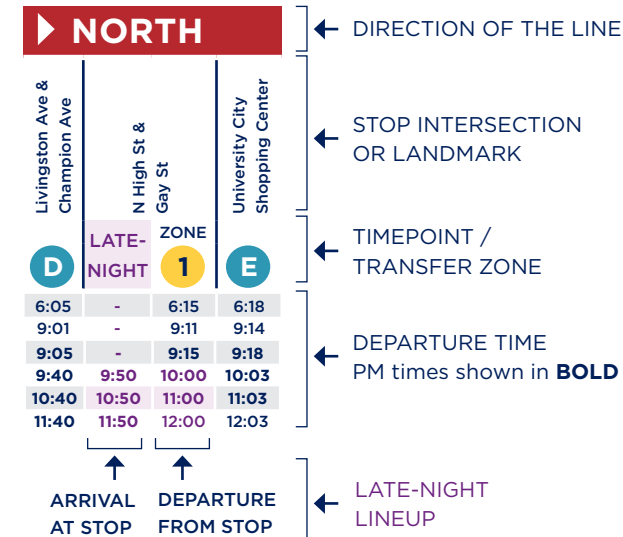

USING YOUR SCHEDULE